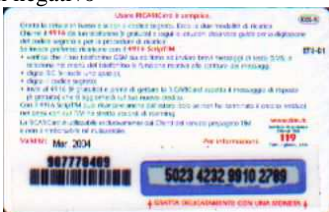

IO25M/ 2 Mar. 2004 retro