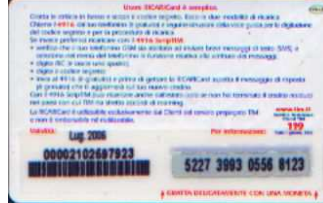

PFM5-P Lug-Nov 06; Ago 07 verso

PFM5-P/ CCSE Lug 06 retro

PFM5-P/ 1CCSE Lug 06 retro

PFM5-P/ 2CCSEDP Lug 06 retro

PFM4-P/ 4CSSEDP Lug 06 retro

PFM5-P/ 5CSDP Lug 06 retro

PFM5-P/ CS Nov 06 retro

PFM5-P/ 1CMDP Nov 06 retro

PFM5-P/ 1CCDP Ago 07 retro

N.Catalogo Serie	Valore Euro	Validità	Codice Numerico	Tiratura Accertata	Tiratura Definitiva	Codice aBarre	Colore Pigmento	Colore Supporto	Grandezza Supporto	Codice Segreto	Azienda	Nuova Euro	Usata Euro
PFM5-P/ CCSE	€ 5	Lug 06	23 x 2,5	12.500		31 x3,5	CebsteV	GrigioC	36 x 6	30,5x3	Publicinter	125,00	55,00
PFM5-P/ 1CCSE	€ 5	"	23 x 2,5	12.500		31 x3,5	CelsteV	Verde	36 x 6	30,5x3	Publicinter	125,00	55,00
PFM5-P/2CCSEDP	€ 5	"	21,5 x2,5	25.000		30 x4	AzzurroV	BiancoG	36 x 6	27 x3	Publicinter	42,50	6,75
PFM5-P/3CCSEDP	€ 5	"	21,5 x2,5	75.000		30,5x4	"	"	36 x 6	27 x3	Publicinter	30,00	4,75
PFM5-P/4CCSEDP	€ 5	"	21,5 x2,5	50.000		30,5x4	Grigio	GrigioC	36 x 6	27 x3	Publicinter	32,50	5,50
FM5.P/5CSDP	€ 5	"	21,5 x2,5	25.000		30,5x4	AzzurroV	Verde	36 x 6	27 x3	Publicinter	115,00	45,00
PFM5-P/ CS	€ 5	Nov 06	22,5 x2,5	75.000		30,5x3,5	CelesteV	Celeste	36 x 6	28,5x3	Publicinter	30,00	4,75
PFM5-P/ 1CMDP	€ 5	"	21,5 x2,5	25.000		30 x4	Turchese	Celeste	36 x 6	26,5x3	Publicinter	42,50	6,75
PFM5-P/ 2CMDP	€ 5	"	21,5 x2,5	87.500		30 x4	"	"	36 x 6	27 x3	Publicinter	26,50	4,50
PFM5-P/ 3CMDP	€ 5	"	21,5 x2,5	87.500		30,5x4	"	"	36 x 6	27 x3	Publicinter	26,50	4,50
PFM5-P/ CM	€ 5	Ago 07	23 x 2,5	25.000		31,5x3,5	AzzurroV	GrigioC	36 x 6	30,5x3	Publicinter	95,00	25,00
PFM5-P/ 1CCDP	€ 5	"	21,5 x2,5	25.000		29,5x4	Turchese	Celeste	36 x 6	26,5x3	Publicinter	42,50	6,75
PFM5-P/ 2CCDP	€ 5	"	21,5 x2,5	100.000		30 x4	"	Celeste	36 x 6	27 x3	Publicinter	25,00	4,00
PFM5-P/ 3CCDP	€ 5	"	21,5 x2,5	25.000		30,5x4	"	Celeste	36 x 6	27 x3	Publicinter	42,50	6,75