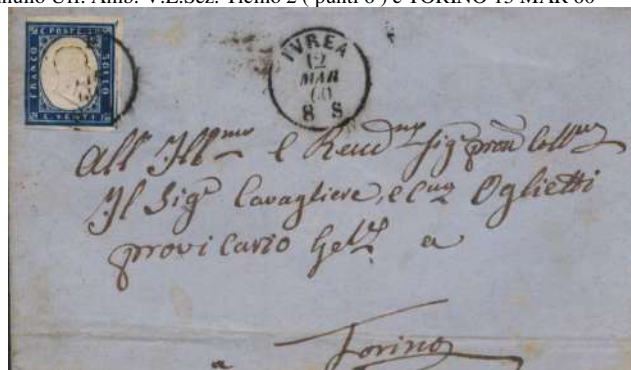

11D	SARDEGNA	NUOVI	* S. G.	USATI
1855 Effigie di Vittorio Emanuele II				
				
16	40 c. vermiglio tenue	6750,00		270,00
" a	40 c. vermiglio	P. A. R.		270,00
				
" b	40 c. vermiglio scuro	8950,00		350,00
" c	40 c. vermiglio rosa	P. A. R.		670,00
1857 Effigie di Vittorio Emanuele II				
				
16A	40 c. rosso scarlatto	P. A. R.		80,00
" a	40 c. rosso scarlatto chiaro	P. A. R.		80,00
" b	40 c. vermiglio arancio chiaro	P. A. R.		80,00
" c	40 c. vermiglio arancio scuro	P. A. R.		80,00
1859 Effigie di Vittorio Emanuele II				
				
16B	40 c. rosso mattone	P. A. R.		185,00
" a	40 c. vermiglio mattone	P. A. R.		250,00
" b	40 c. rosso carminato	3300,00		150,00
1860 Effigie di Vittorio Emanuele II				
				
16C	40 c. rosso	490,00		165,00
" a	40 c. carminio	740,00		290,00
" b	40 c. carminio lillaceo	1550,00		330,00
" c	40 c. rosa	7200,00		2700,00
" d	40 c. rosa scuro	P. A. R.		2100,00
" e	40 c. rosa lilla	P. A. R.		P. A. R.
" f	40 c. rosa lilla scuo (violaceo)	P. A. R.		P. A. R.
" g	40 c. rosa lilla scurissimo	-		P. A. R.
1861 Effigie di Vittorio Emanuele II				
				
16D	40 c. rosso carminio	48,00		24,00
" a	40 c. rosso vermiglio	165,00		24,00
" b	40 c. vermiglio mattone chiaro	P. A. R.		P. A. R.
1862 Effigie di Vittorio Emanuele II				
				
16E	40 c. rosa carminio	105,00		45,00
" a	40 c. rosa chiaro	1250,00		370,00
" b	40 c. rosa carminio lillaceo	125,00		45,00

1863 Effigie di Vittorio Emanuele II			
			
16F	40 c. rosa vermiglio	13,00	32,00
" a	40 c. rosa vermiglio smorto	13,00	82,50

LETTERA affrancata con il n. 15C da Ivrea 12 MAR 60 a Torino . Al retro annullo Uff. Amb. V.E.Sez. Ticino 2 (punti 6) e TORINO 13 MAR 60

valore Catalogo SASSONE Euro 475,00 Netto Euro 185,00

LETTERA affrancata con il n. 15Ca da Bergamo il 21 AGO 60 a Padova . Al retro annullo di transito Da Milano Desenzano 1 (punti 7); e Padova 22 - 8.