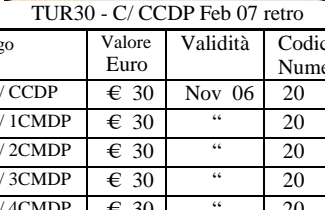

TUR30 - C Nov-Dic 06; Gen 07 verso

TUR30 - C/CCDP Nov 06 retro

TUR30 - C/ 1CMDP Nov 06 retro

TUR30 - C/ 5CMDP Nov 06 retro

TUR30 - C/ 6CMDP Nov 06 retro

TUR30 - C/ 7CCDP Dic 06 retro

TUR30 - C/ 4CCDP Gen 07 retro

TUR30 - C/ 3CC Dic 06 retro

TUR30 - C Dic 06; Gen-Feb 07 verso

TUR30 - C/CCDP Dic 06 retro

TUR30 - C/ 2CSDP Dic 06 retro

TUR30 - C/ 5CS Dic 06 retro

TUR30 - C/ 6CCDP Dic 06 retro

TUR30 - C/ CC Gen 07 retro

TUR30 - C/ 2CCDP Gen 07 retro