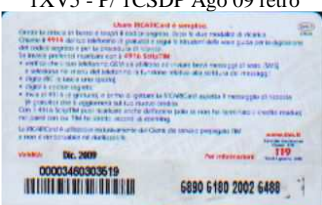

1XV5 - P/ CDDP Dic 09 retro

N.Catalogo Serie	Valore Euro	Validità	Codice Numerico	Tiratura Accertata	Tiratura Definitiva	Codice a Barre	Colore Pigmento	Colore Supporto	Grandezza Pigmento	Codice Segreto	Azienda	Nuova Euro	Usata Euro
1XV5-P/ CSDP	€ 5	Apr 09	20 x 2,5	50.000		28,5x3,5	GrigioA		39,5 x 6	25,5x3	Publiccenter	32,50	5,75
1XV5-P/ ICSDP	€ 5	“	20,5 x 2,5	25.000		28,5x3,5	“	“	39,5 x 6	25,5x3	Publiccenter	42,50	6,75
1XV5-P/ CSDP	€ 5	Lug 09	20,5 x 2,5	100.000		28,5x3,5	GrigioA		39,5 x 6	25,5x3	Publiccenter	25,00	4,00
1XV5-P/ CSDP	€ 5	Ago 09	20,5 x 2,5	25.000		28,5x3,5	GrigioA		39,5 x 6	25,5x3	Publiccenter	42,50	6,75
1XV5-P/ ICSDP	€ 5	“	22,5 x 2,5	50.000		31,5x3,5	“	“	39,5 x 6	28,5x3	Publiccenter	32,50	5,75
1XV5-P/ CSDP	€ 5	Set 09	20,5 x 2,5	50.000		28,5x3,5	GrigioA		38,5 x 6	30,5x3	Publiccenter	32,50	5,75
1XV5-P/ ICSDP	€ 5	“	24,5 x 2,5	50.000		28,5x3,5	“	“	38,5 x 6	29 x3	Publiccenter	32,50	5,75
1XV5-P/ CDDP	€ 5	Nov 09	24,5 x 2,5	87.500		28,5x3,5	GrigioA		39,5 x 6	25,5x3	Publiccenter	26,50	4,25
1XV5-P/ ICCDP	€ 5	“	24,5 x 2,5	62.500		29 x3,5	“	“	39,5 x 6	25,5x3	Publiccenter	31,50	5,25
1XV5-P/ CDDP	€ 5	Dic 09	20,5 x 2,5	25.000		28,5x3,5	GrigioA		39,5 x 6	25,5x3	Publiccenter	42,50	6,75

CODICI NUMERICI DA NOI CONOSCIUTI

1XV5 - P/ DP Aprile 2009	PROVIENE da 1XA10 - K Aprile 2009	SEGUE MXD5 - C Maggio 2009
	00003193. 5	00003193. 8
	00003194. 3	

1XV5 - P/ DP Luglio 2009	PROVIENE da AUT30 - K Luglio 2009	SEGUE 1XA10 - K Luglio 2009
	00003263. 7	00003263. 8
	00003264. 4	00003264. 6

1XV5 - P/ DP Agosto 2009	PROVIENE da 1XA10 - C Agosto 2009	SEGUE MID50 - C Agosto 2009
	00003301. 4	00003301. 6
	00003303. 5	

1XV5 - P/ DP Settembre 2009	PROVIENE da 1XA10 - K Settembre 2009	SEGUE 1XV5 - R Ottobre 2009
00003351.0	00003349. 3	00003349. 5
	00003351. 2	

1XV5 - P/ DP Novembre 2009	PROVIENE da ALI5 - C Novembre 2009	SEGUE 1XA10 - R Novembre 2009
	00003405. 5	00003406. 6
	00003406. 2	
	00003407. 4	00003407. 5
	00003408. 3	

1XV5 - P/ DP Dicembre 2009	PROVIENE da 1XA10 - P Dicembre 2009	SEGUE AUT30 - C Dicembre 2009
	00003460. 3