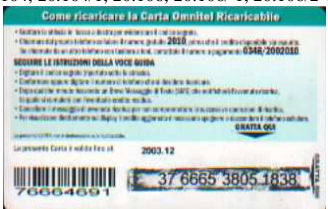

20.104, 20.104/1, 20.106, 20.106/1, 20.106/2 verso

20.106, 20.106/1, 20.106/2 retro