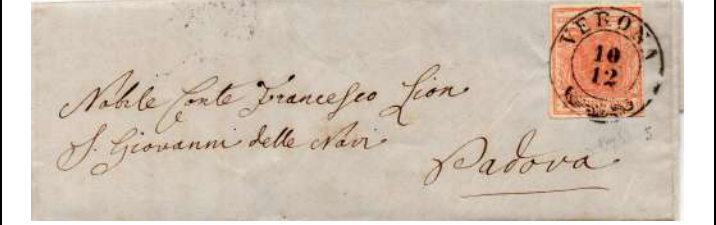

valore Catalogo SASSONE Euro 160,00 Netto Euro 65,00

**I COLLEZIONISTI PIU' ESPERTI
NON NECESSITANO DI MOLTE
NOTIZIE . CONOSCENDO I
FRANCOBOLLI , LI IDENTIFICANO
, FACILMENTE DALLE
SCRITTURE .
NOI VOGLIAMO AIUTARE
QUELLI MENO ESPERTI CHE
POSSONO TROVARSI IN
DIFFICOLTA'
NELL'INTERPRETARE UN
LISTINO . LA VATICANA
INTERNATIONAL , PER QUESTO
MOTIVO , INSERIRA' , AL
PROPOSTO , LE IMMAGINI , NEI
TEMPI NECESSARI
.E' UN GRANDE LAVORO , MA
VOGLIAMO CHE VOI POSSIATE
PRIMA VEDERE E POI DECIDERE**

Tutti i francobolli offerti hanno una BUONA CENTRATURA .
Quelli OTTIMAMENTE CENTRATI valgono il doppio .

CFT (CREDITO FILATELICO TELEMATICO)
Sta per nascere .E' la nuova moneta telematica che , a differenza delle
altre monete , ancorate sul poco o sul nulla , poggia su solide basi
filateliche